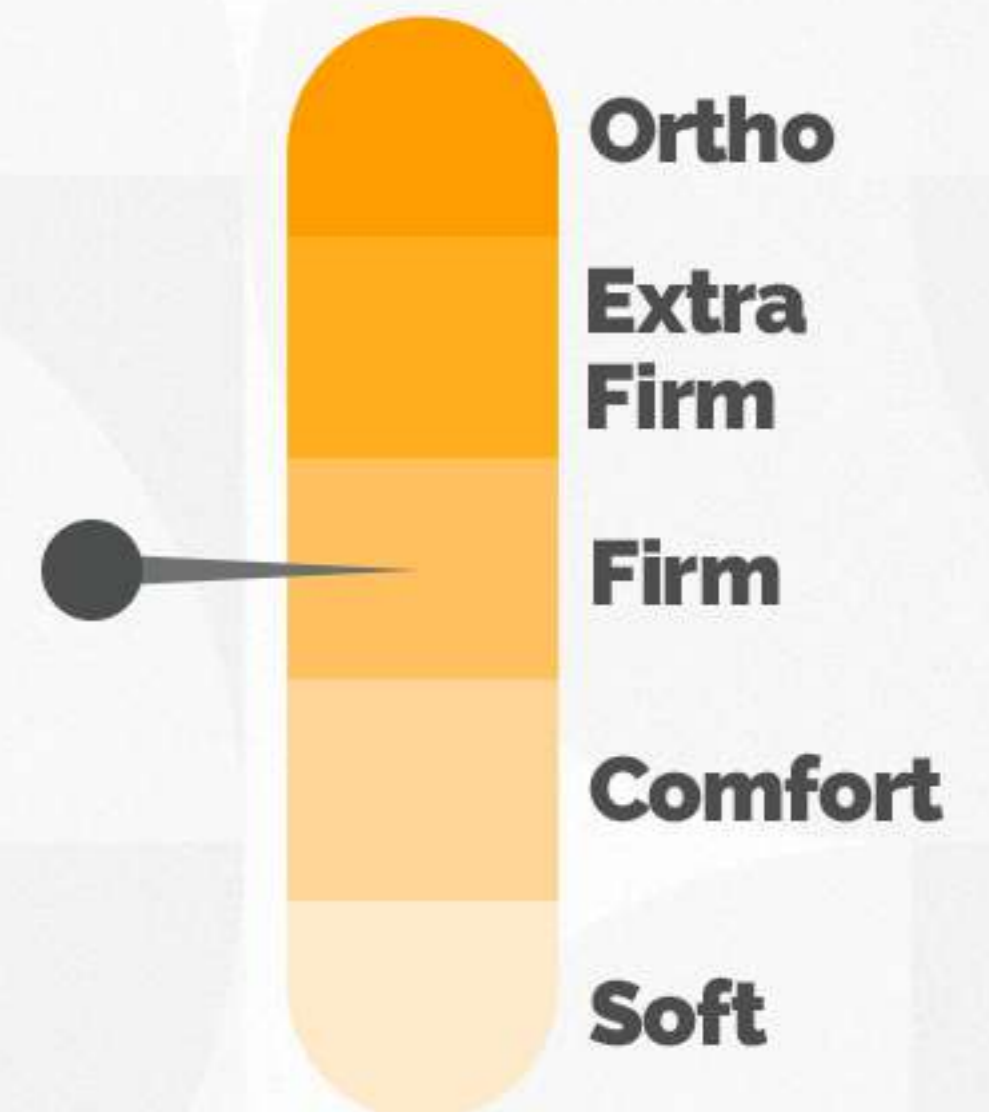

Malha de Bambu

30cm de Altura

Nível de Conforto

PASSALACQUA[®]
COLCHÕES

D. Luxe D45

Colchão de Espuma

Duo Side

Malha de Bambu

20cm de Altura

Nível de Conforto

PASSALACQUA[®]
COLCHÕES

D. Luxe D33

Colchão de Espuma

Duo Side

Malha de Bambu

25cm de Altura

Nível de Conforto

PASSALACQUA[®]
COLCHÕES

D. Luxe D33

Colchão de Espuma

Duo Side

Malha de Bambu

20cm de Altura

Nível de Conforto

LINHA

For Sleep

PASSALACQUA[®]
COLCHÕES

For Sleep Comfort

Molas Ensacadas Individualmente

One Side

Tecido Plano

28 e 25cm de Altura