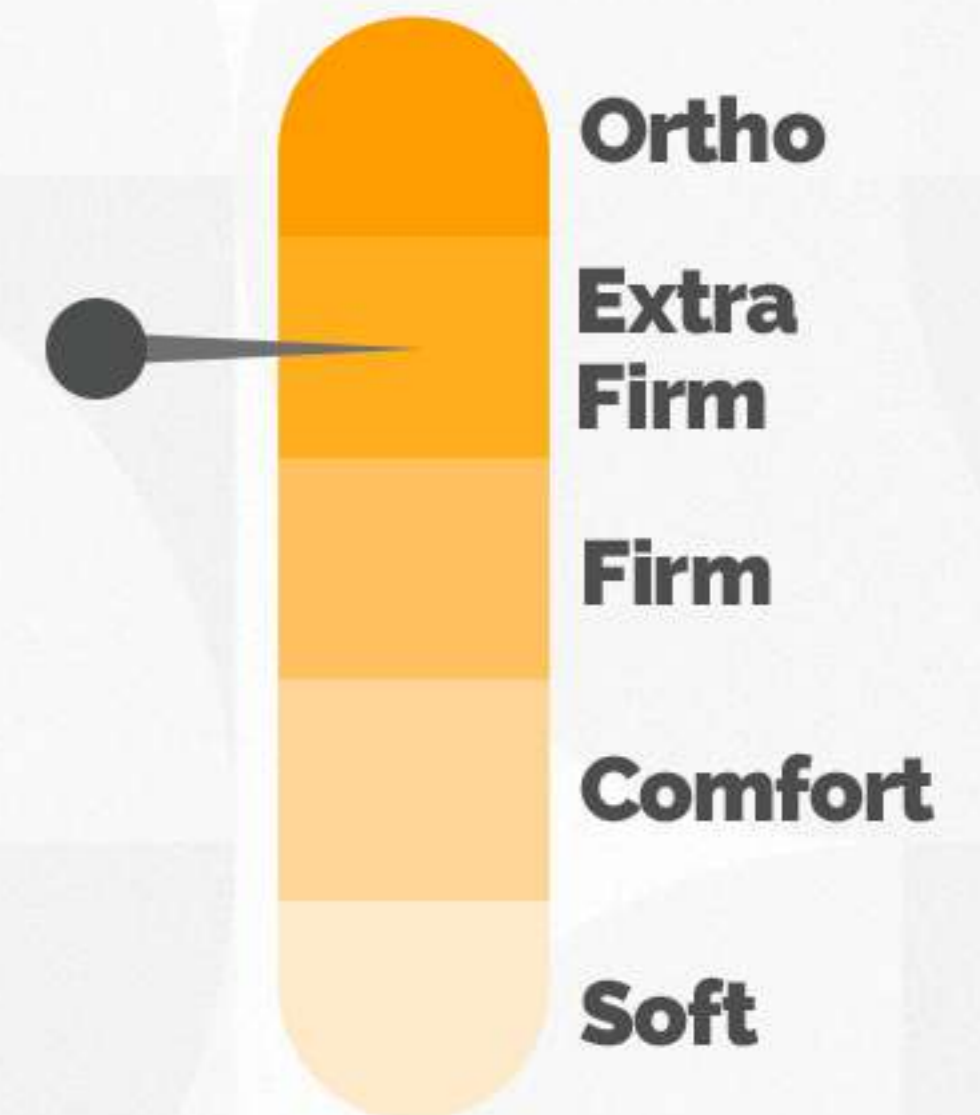

One Side

Malha de Bambu

25cm de Altura

Nível de Conforto

PASSALACQUA[®]
COLCHÕES

D. Luxe D45

Colchão de Espuma

Duo Side

Malha de Bambu

30cm de Altura

Nível de Conforto

PASSALACQUA[®]
COLCHÕES

D. Luxe D45

Colchão de Espuma

Duo Side

Malha de Bambu

20cm de Altura

Nível de Conforto

PASSALACQUA[®]
COLCHÕES

D. Luxe D33

Colchão de Espuma

Duo Side

Malha de Bambu

25cm de Altura

Nível de Conforto

PASSALACQUA[®]
COLCHÕES

D. Luxe D33

Colchão de Espuma

Duo Side

Malha de Bambu

20cm de Altura

Nível de Conforto