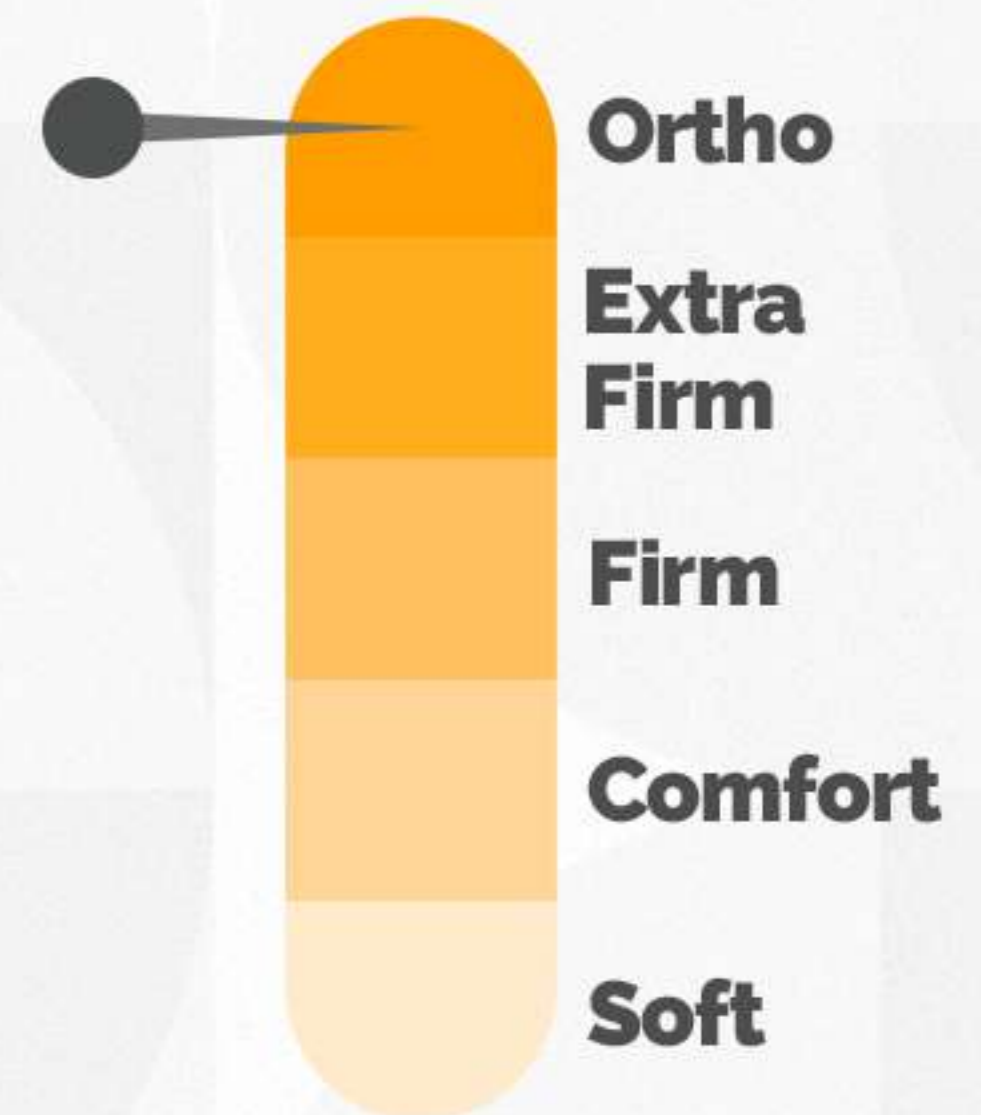

Ortho

Extra Firm

Firm

Comfort

Soft

Nível de Conforto

PASSALACQUA[®]
COLCHÕES

D. Luxe Comfort

Molas Ensacadas Individualmente

One Side

Malha de Bambu

25cm de Altura

Nível de Conforto

PASSALACQUA[®]
COLCHÕES

D. Luxe Ortho Mix

Colchão de Aglomerado

One Side

Malha de Bambu

25cm de Altura

Nível de Conforto

PASSALACQUA[®]
COLCHÕES

D. Luxe D45

Colchão de Espuma

Duo Side

Malha de Bambu

30cm de Altura

Nível de Conforto

PASSALACQUA[®]
COLCHÕES

D. Luxe D45

Colchão de Espuma

Duo Side

Malha de Bambu