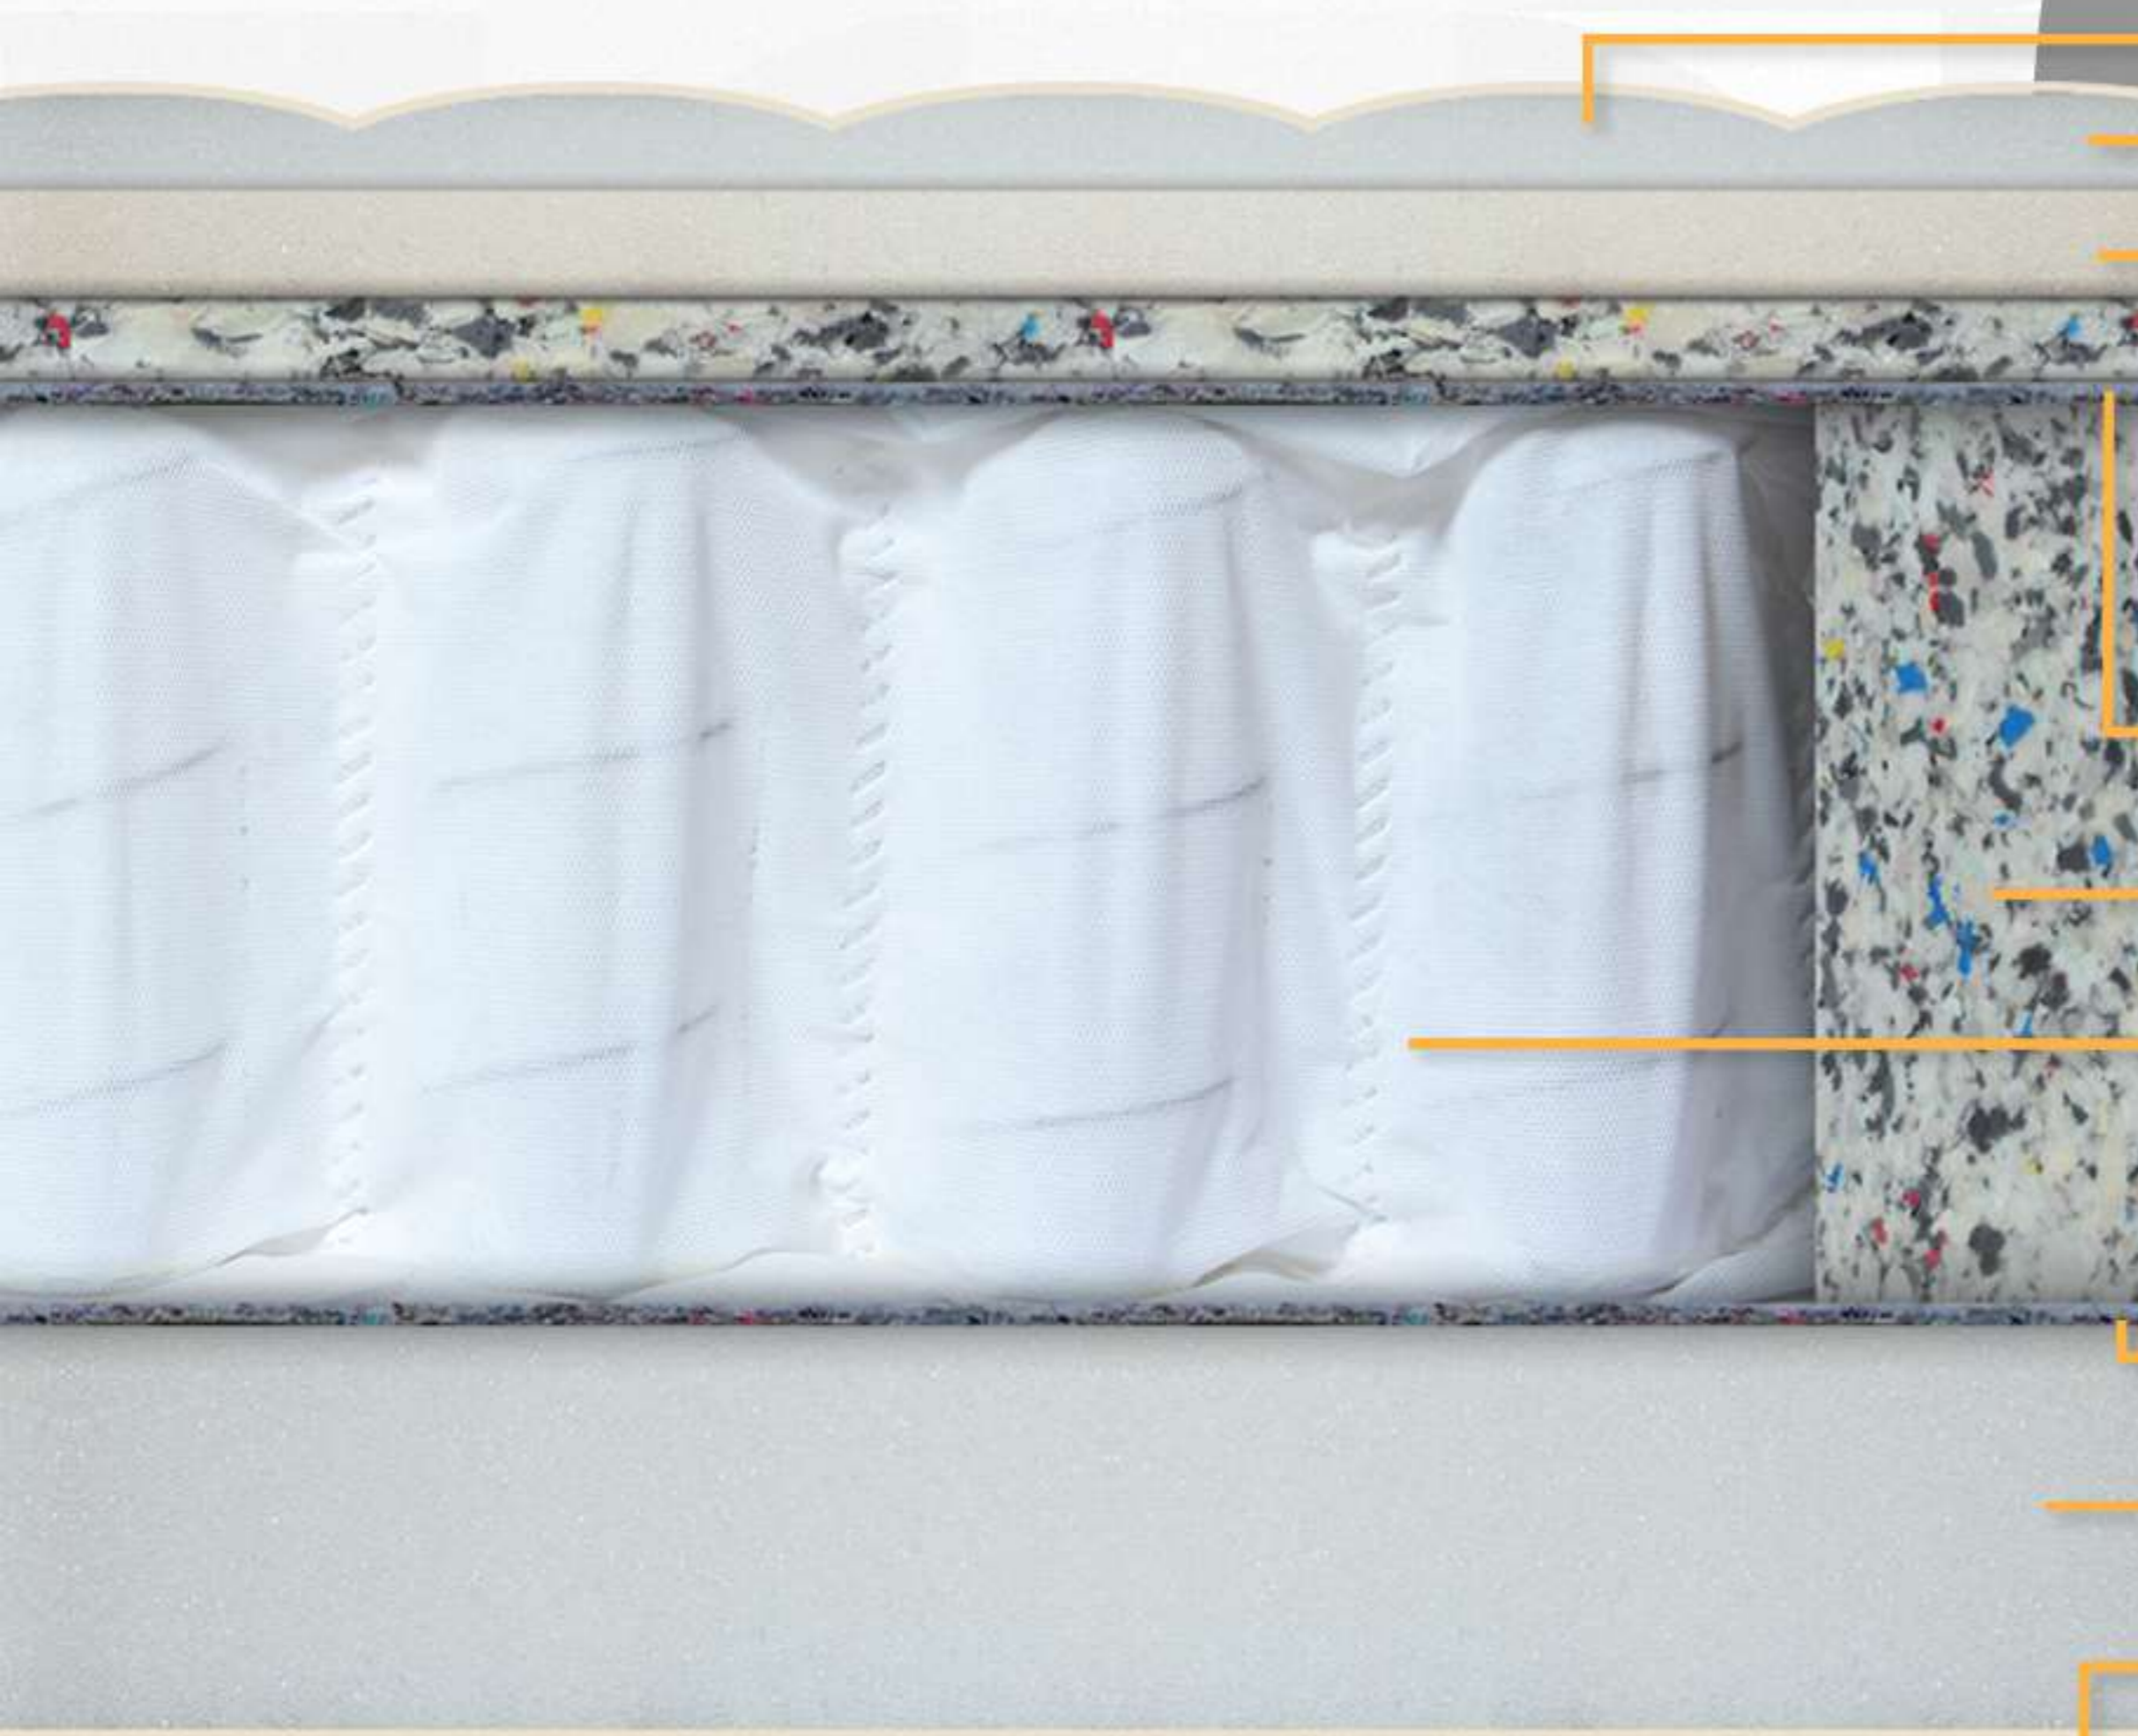

ESPUMA VISCO ELÁSTICA
ESPUMA D45
MOLAS ENSACADAS
MALHA VISCOSE DE BAMBU

Bellíssimo

Molas Ensacadas Individualmente

Nível de Conforto

- 1 Tampo em Malha de Bambu
- 2 Lâmina de conforto D45
- 3 Lâmina de suporte aglomerado \geq D65
- 4 Travamento com material isolante
- 5 Bordas em aglomerado \geq D65
- 6 Molejo com molas ensacadas individualmente
- 7 Revestimento lateral em linhão
- 8 Travamento com material isolante
- 9 Base D20 para distribuição uniforme de peso
- 10 Fechamento em não-tecido de alta resistência

PASSALACQUA[®]
COLCHÕES

Essenziale

Molas Ensacadas Individualmente

One Side

Malha de Bambu

34cm de Altura

Conforto na medida certa para suas noites de sono!

Com o euro pillow e espuma visco-elástica, você terá uma **camada extra de maciez que se adapta ao seu corpo**, proporcionando o suporte ideal para um descanso profundo.

Essenziale

Molas Ensacadas Individualmente

Nível de Conforto

- 1 Tampo em Malha de Bambu
- 2 Lâmina de conforto D33
- 3 Lâmina de suporte aglomerado \geq D65
- 4 Travamento com material isolante
- 5 Bordas em aglomerado \geq D65
- 6 Molejo com molas ensacadas individualmente
- 7 Revestimento lateral em linho
- 8 Travamento com material isolante
- 9 Base D20 para distribuição uniforme de peso
- 10 Fechamento em não-tecido de alta resistência