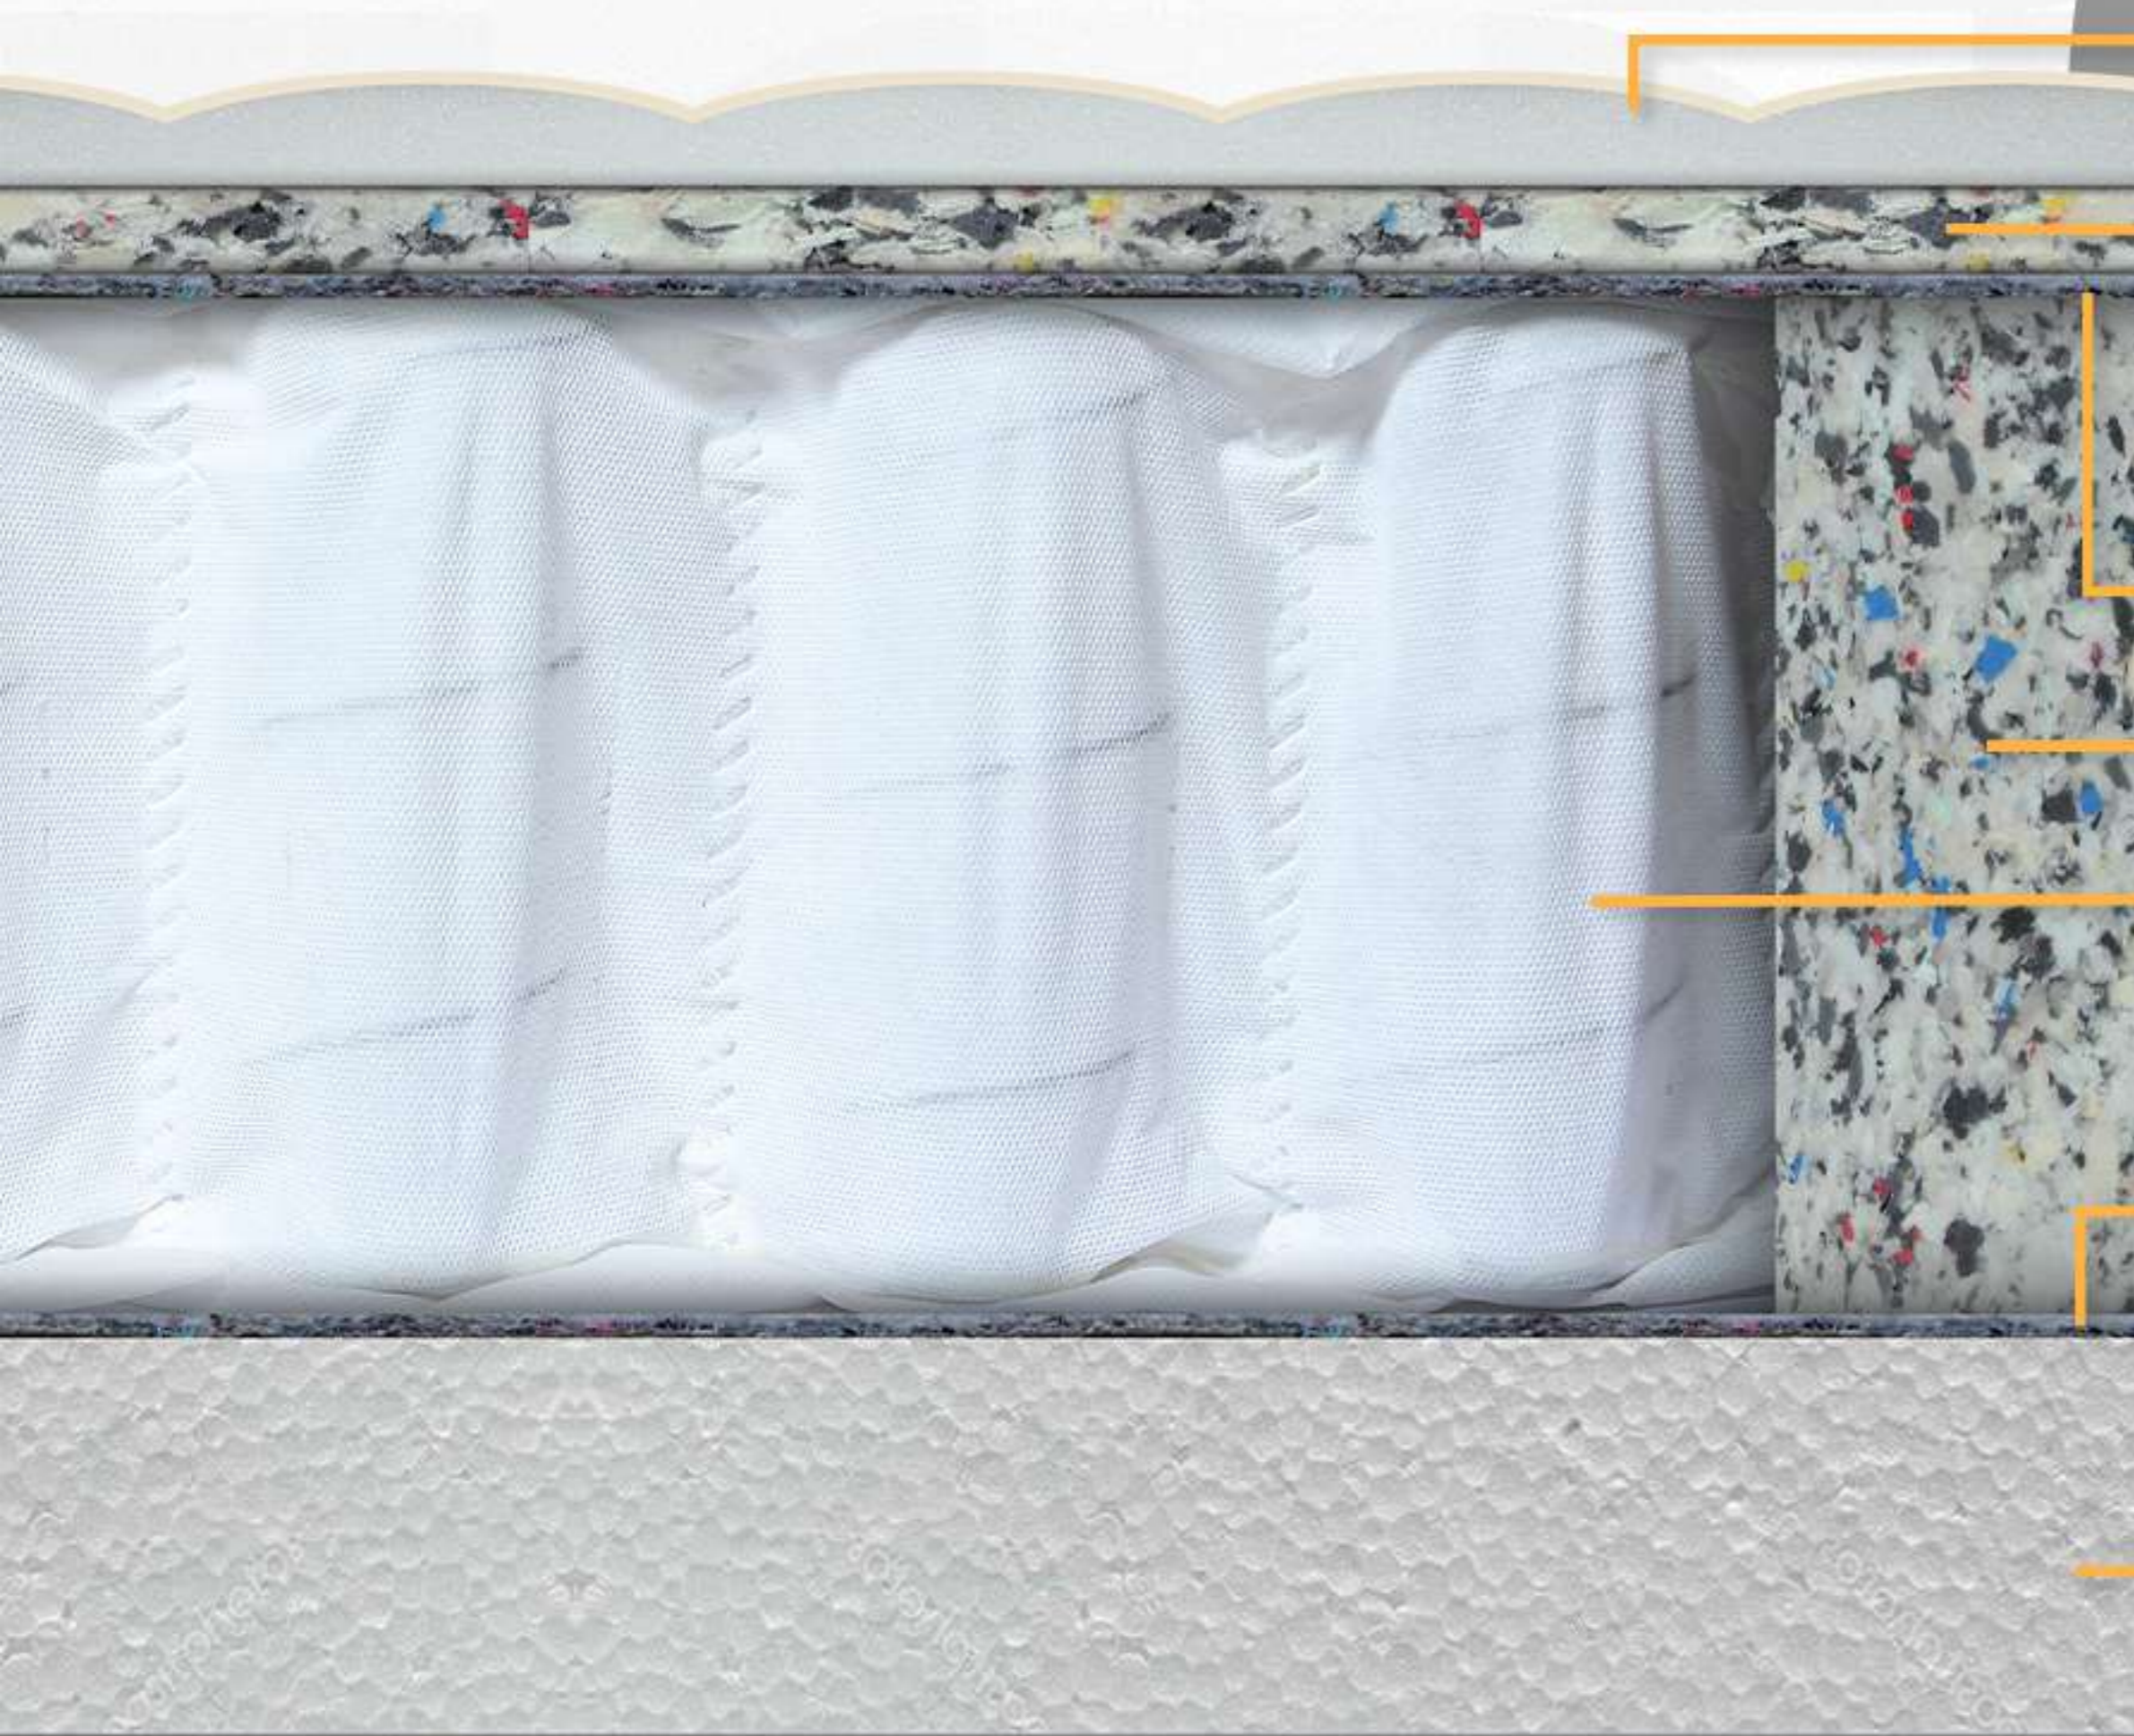

PASSALACQUA®
COLCHÕES

Sofisticatto

Molas Ensacadas Individualmente

Nível de Conforto

- 1 Tampo em Malha de Bambu
- 2 Lâmina de conforto D33
- 3 Lâmina de suporte aglomerado \geq D65
- 4 Travamento com material isolante
- 5 Bordas em aglomerado \geq D65
- 6 Molejo com molas ensacadas individualmente
- 7 Revestimento lateral em linho
- 8 Travamento com material isolante
- 9 Base em EPS para distribuição uniforme de peso
- 10 Fechamento em não-tecido de alta resistência

PASSALACQUA[®]
COLCHÕES

Sollene

Molas Ensacadas Individualmente

One Side

Malha de Bambu

32cm de Altura

Um colchão de luxo acessível para todos! Combinando **máximo conforto, euro pilow e excelente custo-benefício**, ele oferece a qualidade que você merece sem pesar no bolso. Perfeito para quem busca uma experiência de sono premium.

PASSALACQUA[®]
COLCHÕES

Sollene

Molas Ensacadas Individualmente

Nível de Conforto

- 1 Tampo em Malha de Bambu
- 2 Lâmina de suporte aglomerado \geq D65
- 3 Travamento com material isolante
- 4 Bordas em aglomerado \geq D65
- 5 Molejo com molas ensacadas individualmente
- 6 Revestimento lateral em camurça e malha piquet
- 7 Travamento com material isolante
- 8 Base em EPS para distribuição uniforme de peso
- 9 Fechamento em não-tecido de alta resistência

PASSALACQUA[®]
COLCHÕES

Supreme

Molas Ensacadas Individualmente

One Side

Malha de Bambu

30cm de Altura

Este colchão, além de ser lindo, oferece o máximo de conforto com seu pillow top, proporcionando uma **camada extra de maciez** para suas noites de sono. Cuide bem de você e tenha noites relaxantes com todo o aconchego que merece!