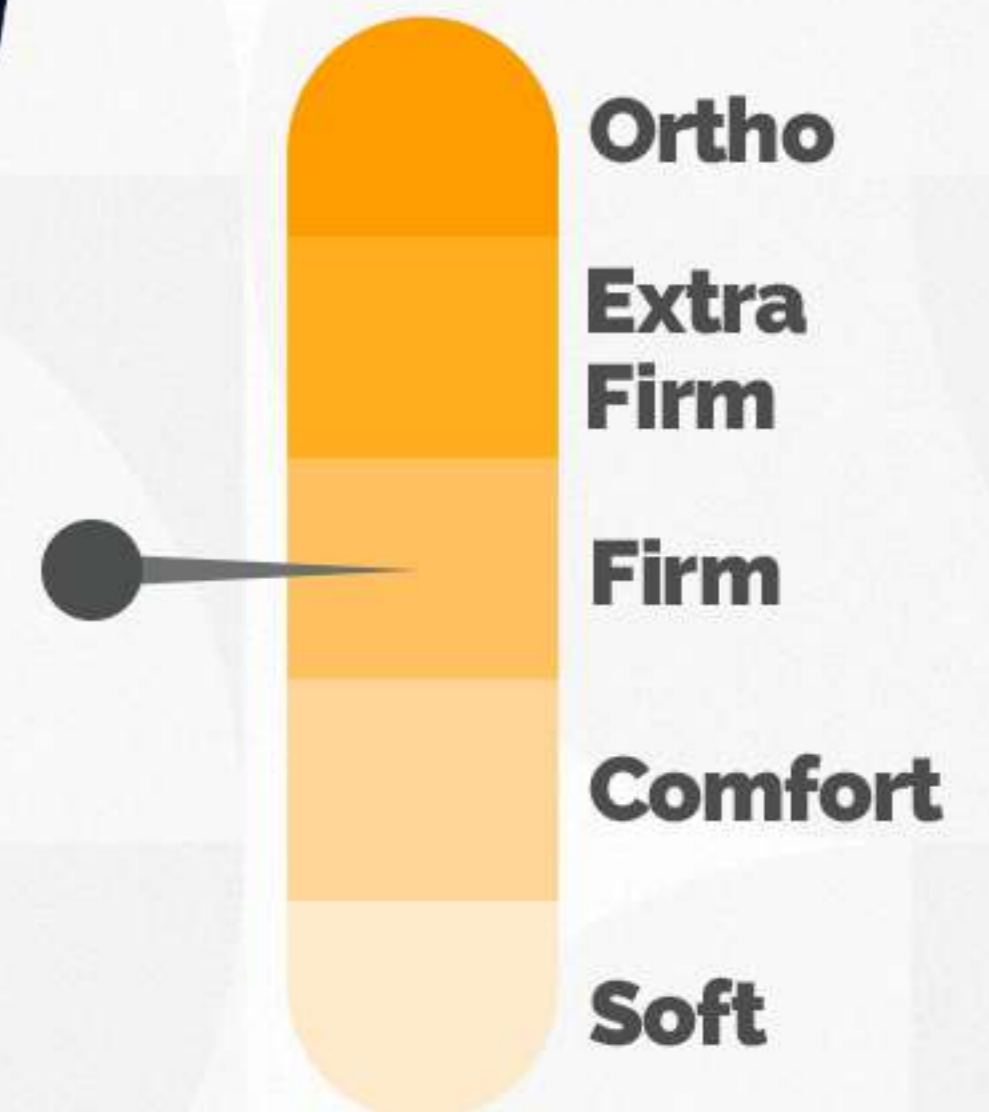

Malha de Bambu

30cm de Altura

Nível de Conforto

PASSALACQUA[®]
COLCHÕES

D. Luxe D45

Colchão de Espuma

Duo Side

Malha de Bambu

20cm de Altura

Nível de Conforto

PASSALACQUA[®]
COLCHÕES

D. Luxe D33

Colchão de Espuma

Duo Side

Malha de Bambu

25cm de Altura

Nível de Conforto

PASSALACQUA[®]
COLCHÕES

D. Luxe D33

Colchão de Espuma

Duo Side

Malha de Bambu

20cm de Altura

Nível de Conforto