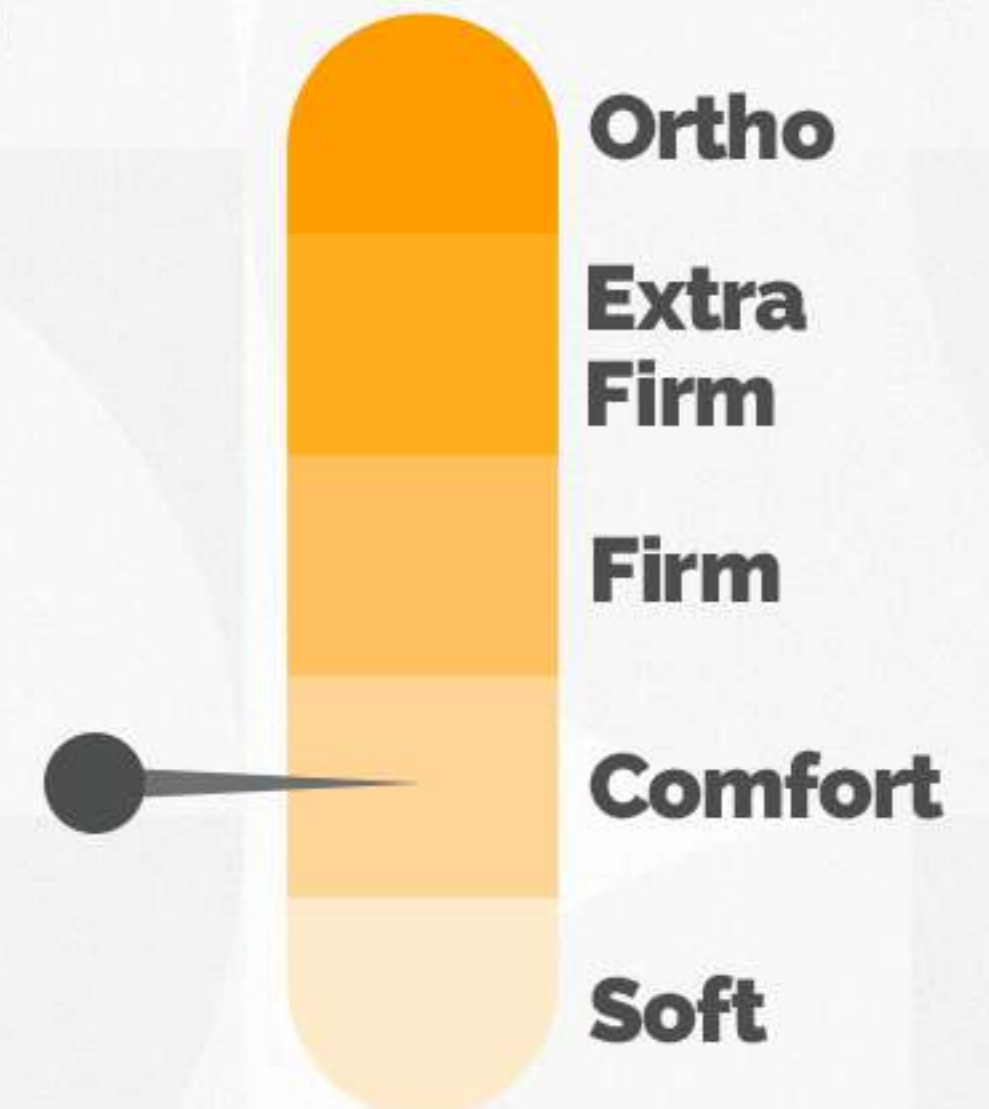

LINHA

D. Luxe

PASSALACQUA[®]
COLCHÕES

D. Luxe Comfort

Molas Ensacadas Individualmente

One Side

Malha de Bambu

28cm de Altura

Ortho

Extra Firm

Firm

Comfort

Soft

Nível de Conforto

PASSALACQUA[®]
COLCHÕES

D. Luxe Comfort

Molas Ensacadas Individualmente

One Side

Malha de Bambu

25cm de Altura

Nível de Conforto

PASSALACQUA[®]
COLCHÕES

D. Luxe Ortho Mix

Colchão de Aglomerado

One Side

Malha de Bambu

25cm de Altura

Nível de Conforto

PASSALACQUA[®]
COLCHÕES

D. Luxe D45

Colchão de Espuma

Duo Side