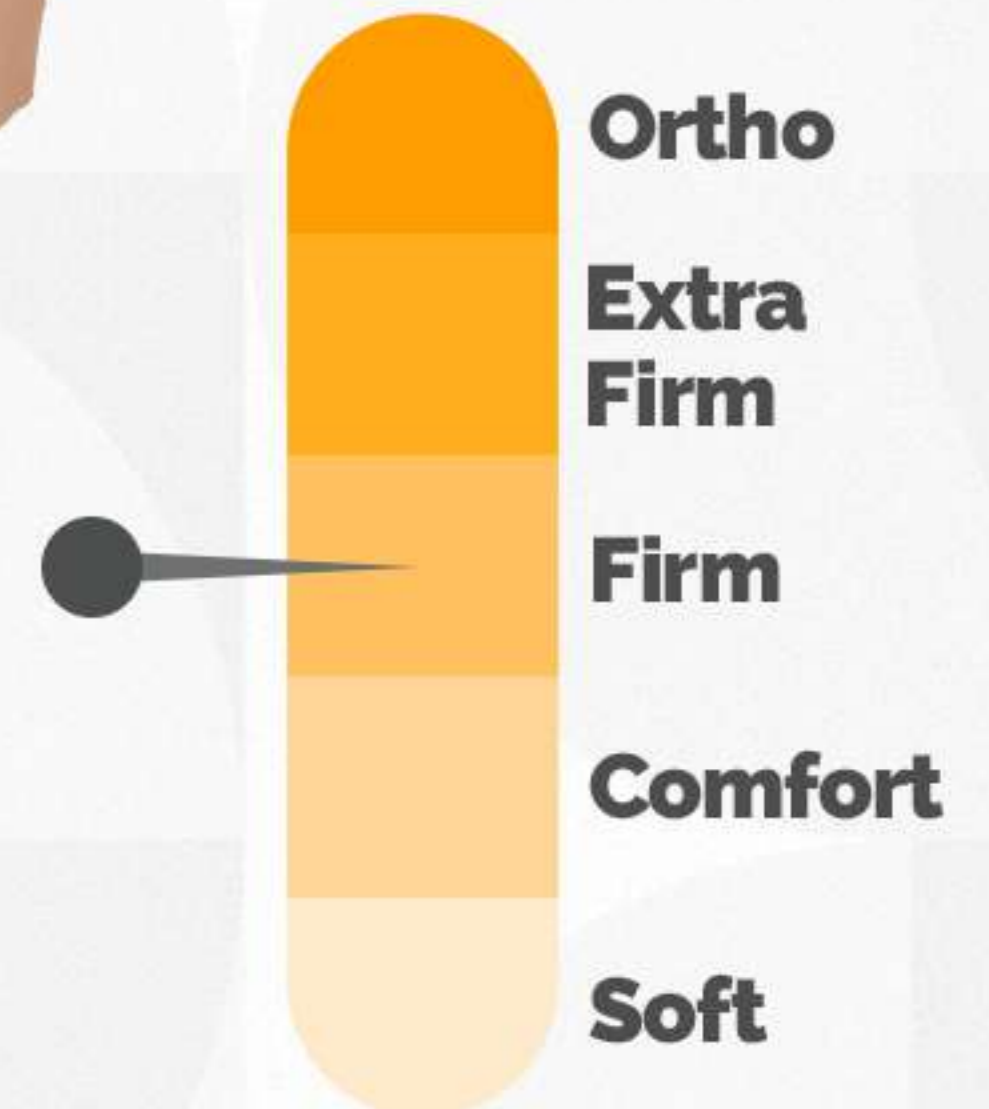

LINHA

For Sleep

PASSALACQUA[®]
COLCHÕES

For Sleep Comfort

Molas Ensacadas Individualmente

One Side

Tecido Plano

28 e 25cm de Altura

Ortho

Extra Firm

Firm

Comfort

Soft

Nível de Conforto

PASSALACQUA[®]
COLCHÕES

For Sleep Mix 24

Colchão de Espuma

One Side

Tecido Plano

24cm de Altura

Nível de Conforto

PASSALACQUA[®]
COLCHÕES

For Sleep D45

Colchão de Espuma