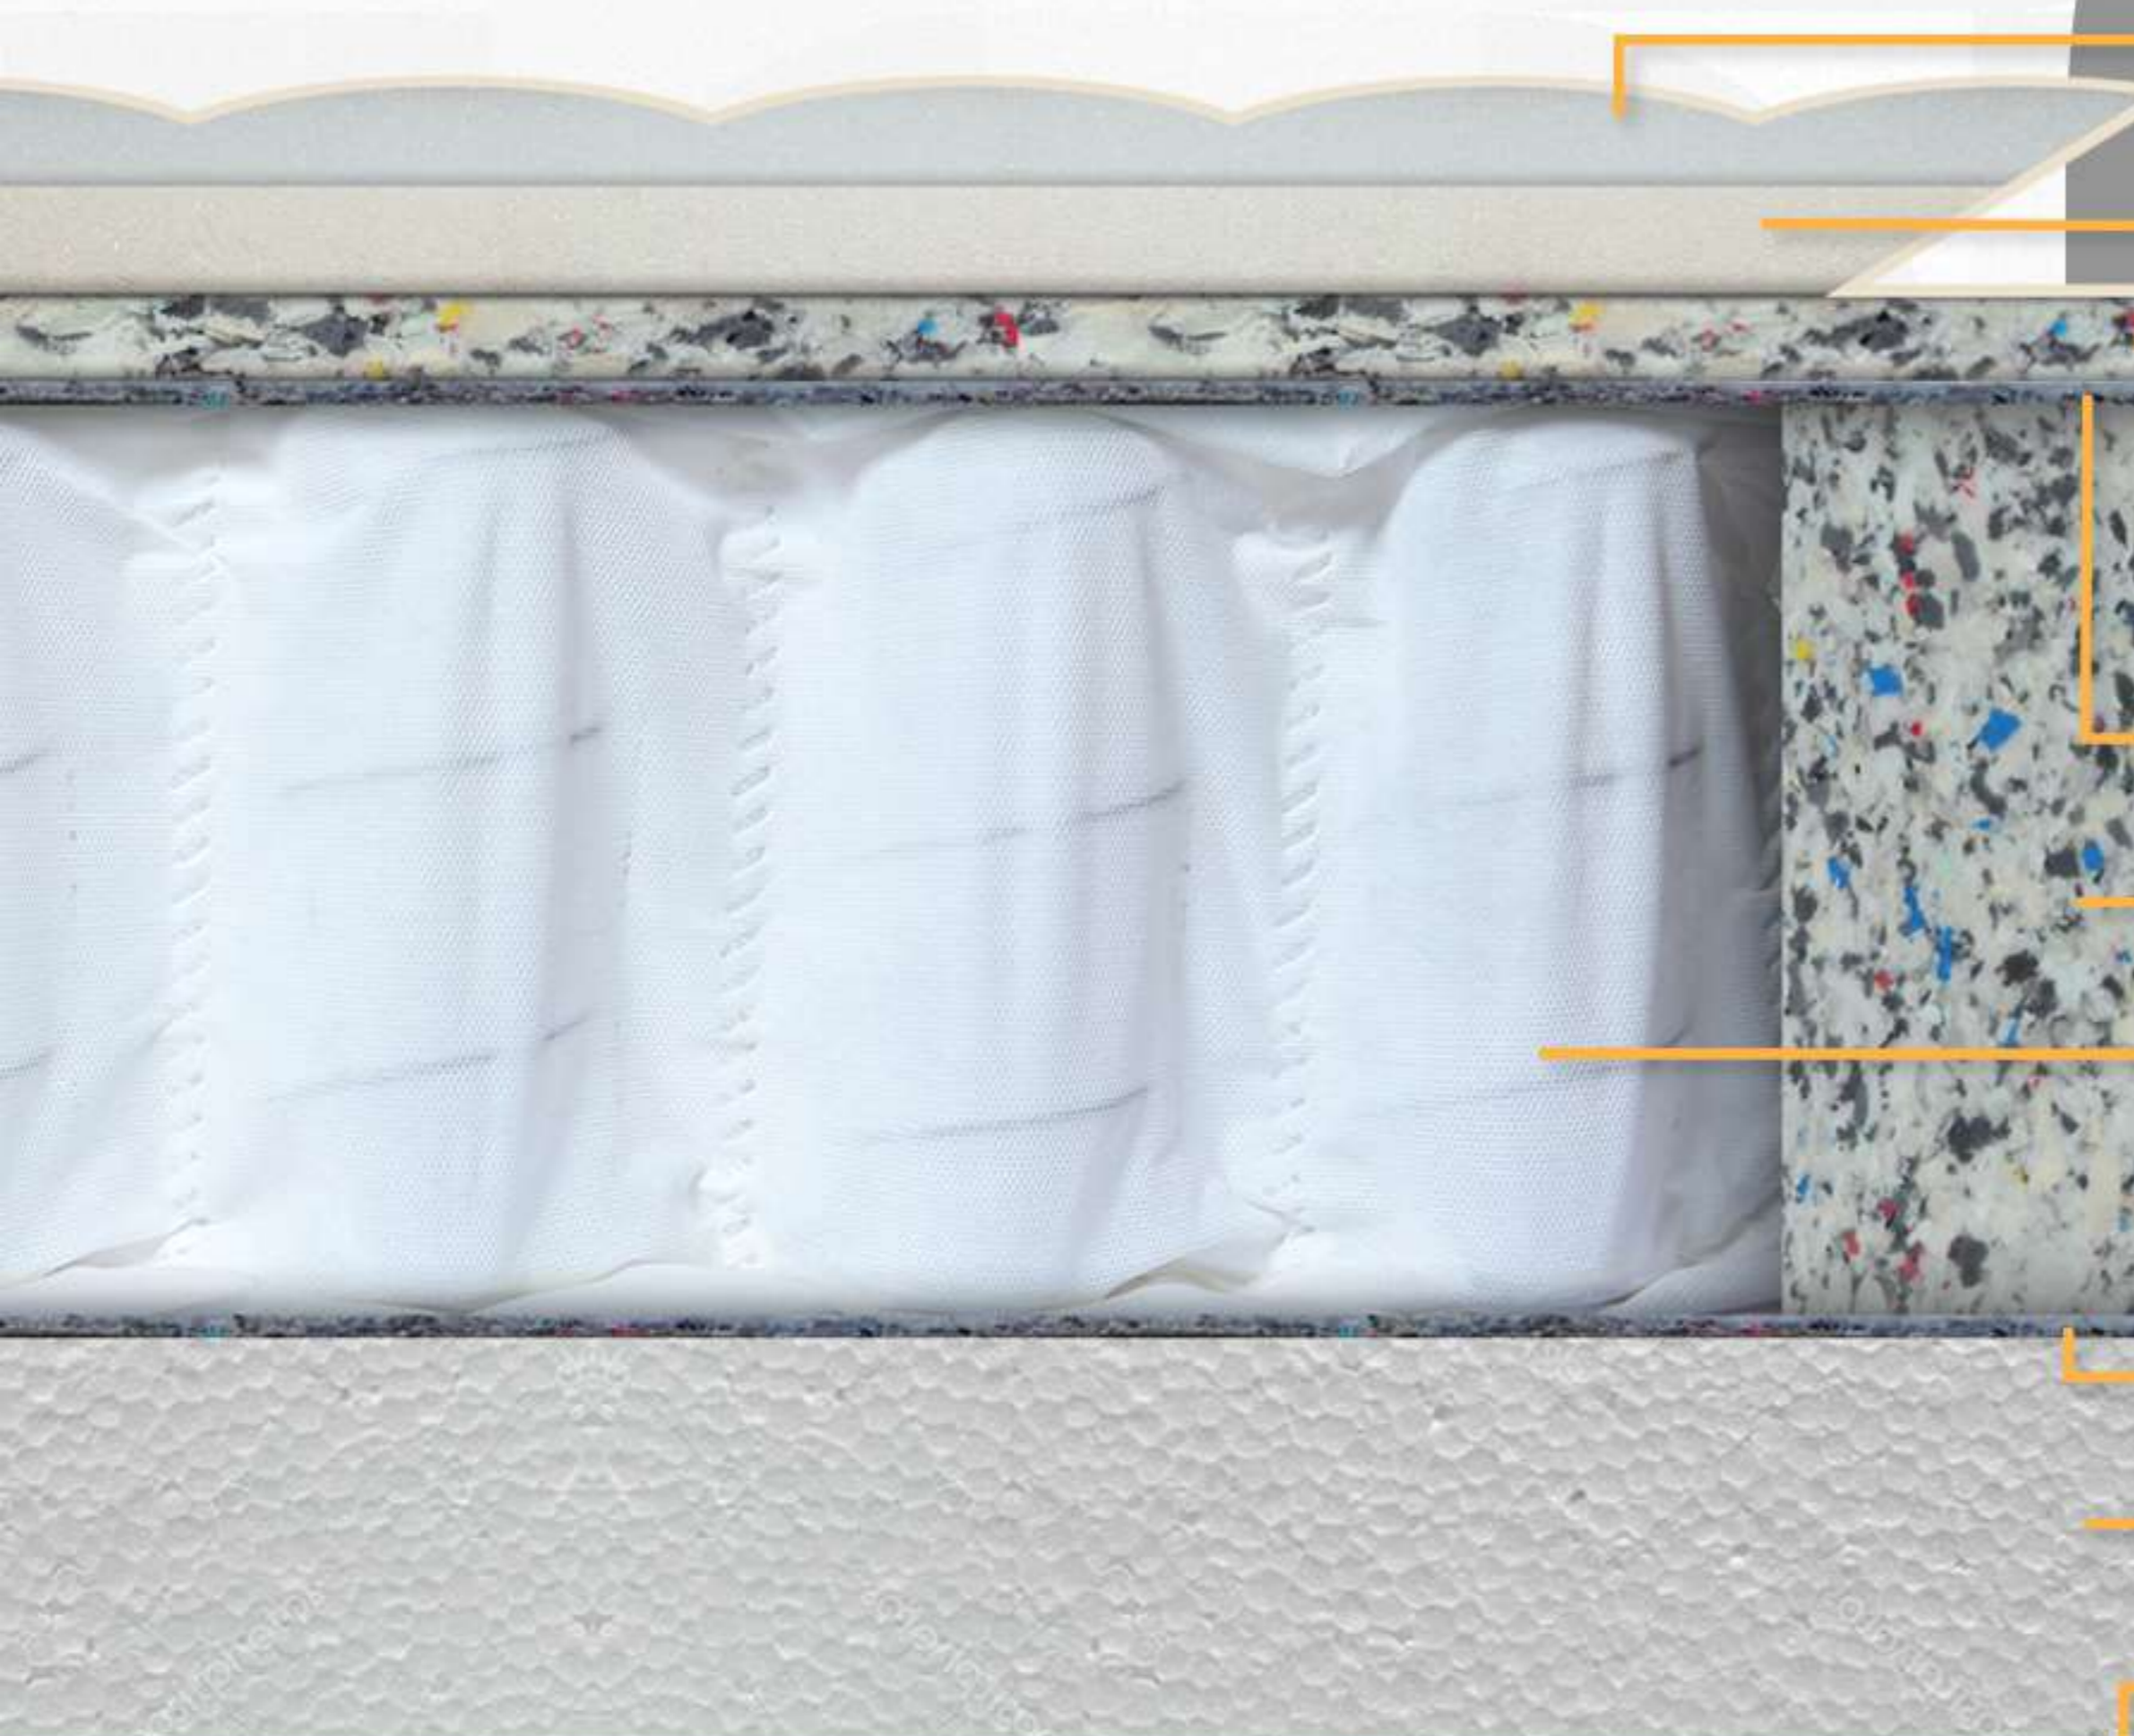

ESPUMA VISCO ELÁSTICA
ESPUMA D45
MOLAS ENSACADAS
MALHA VISCOSE DE BAMBU

Bellíssimo

Molas Ensacadas Individualmente

Nível de Conforto

- 1 Tampo em Malha de Bambu
- 2 Lâmina de conforto D45
- 3 Lâmina de suporte aglomerado \geq D65
- 4 Travamento com material isolante
- 5 Bordas em aglomerado \geq D65
- 6 Molejo com molas ensacadas individualmente
- 7 Revestimento lateral em linhão
- 8 Travamento com material isolante
- 9 Base D20 para distribuição uniforme de peso
- 10 Fechamento em não-tecido de alta resistência

Essenziale

Molas Ensacadas Individualmente

Nível de Conforto

- 1 Tampo em Malha de Bambu
- 2 Lâmina de conforto D33
- 3 Lâmina de suporte aglomerado \geq D65
- 4 Travamento com material isolante
- 5 Bordas em aglomerado \geq D65
- 6 Molejo com molas ensacadas individualmente
- 7 Revestimento lateral em linho
- 8 Travamento com material isolante
- 9 Base D20 para distribuição uniforme de peso
- 10 Fechamento em não-tecido de alta resistência

PASSALACQUA[®]
COLCHÕES

Sofisticatto

Molas Ensacadas Individualmente

One Side

Malha de Bambu

32cm de Altura

Requinte, sofisticação e máximo conforto em um só colchão! Com **componentes cuidadosamente selecionados e pillow top**, ele proporciona noites tranquilas e cheias de sonhos. Tudo isso para garantir que você tenha uma experiência de sono e revigorante.

PASSALACQUA®
COLCHÕES

Sofisticatto

Molas Ensacadas Individualmente

Nível de Conforto

- 1 Tampo em Malha de Bambu
- 2 Lâmina de conforto D33
- 3 Lâmina de suporte aglomerado \geq D65
- 4 Travamento com material isolante
- 5 Bordas em aglomerado \geq D65
- 6 Molejo com molas ensacadas individualmente
- 7 Revestimento lateral em linho
- 8 Travamento com material isolante
- 9 Base em EPS para distribuição uniforme de peso
- 10 Fechamento em não-tecido de alta resistência