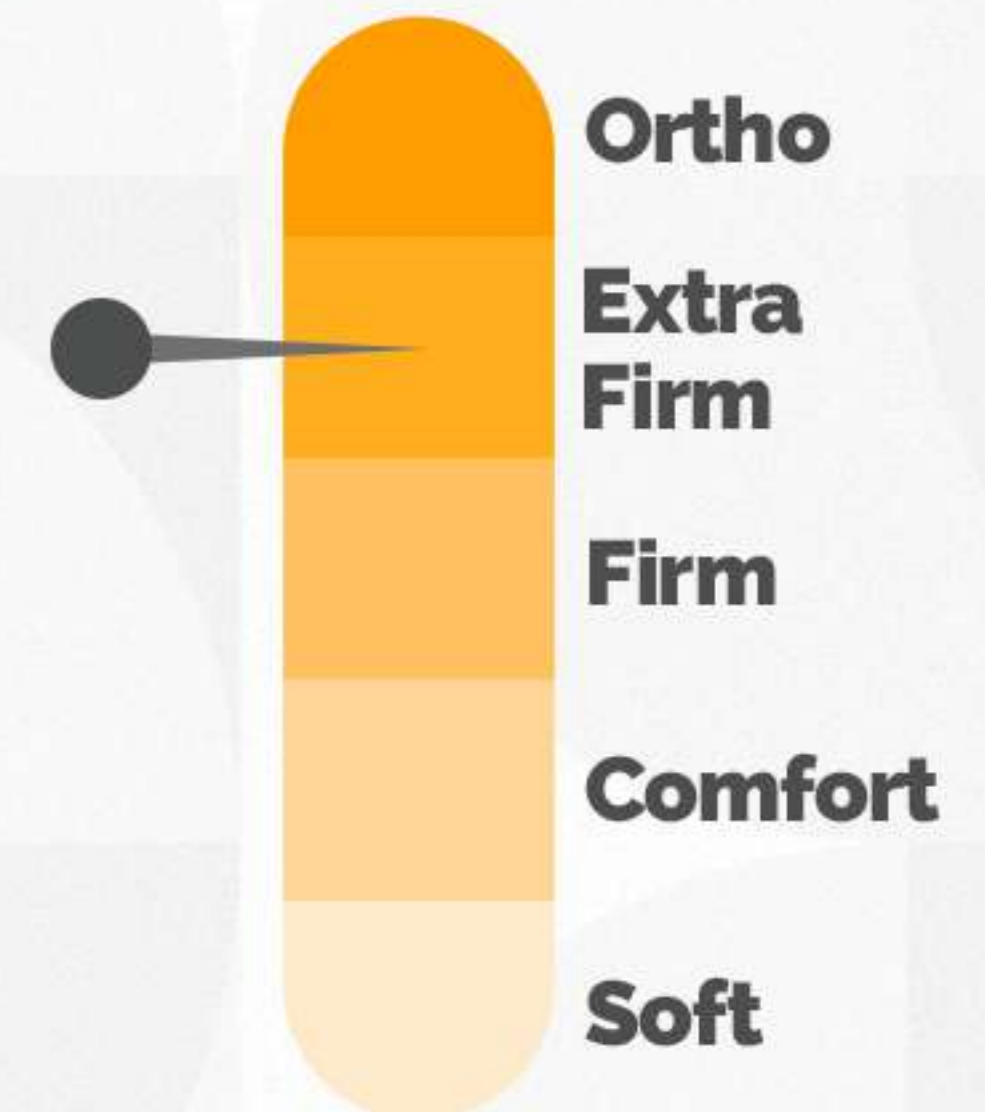

Ortho

Extra Firm

Firm

Comfort

Soft

Nível de Conforto

PASSALACQUA[®]
COLCHÕES

For Sleep Mix 24

Colchão de Espuma

One Side

Tecido Plano

24cm de Altura

Nível de Conforto

PASSALACQUA[®]
COLCHÕES

For Sleep D45

Colchão de Espuma

Duo Side

Tecido Plano

20cm de Altura

Nível de Conforto

PASSALACQUA[®]
COLCHÕES

For Sleep D33

Colchão de Espuma

Duo Side